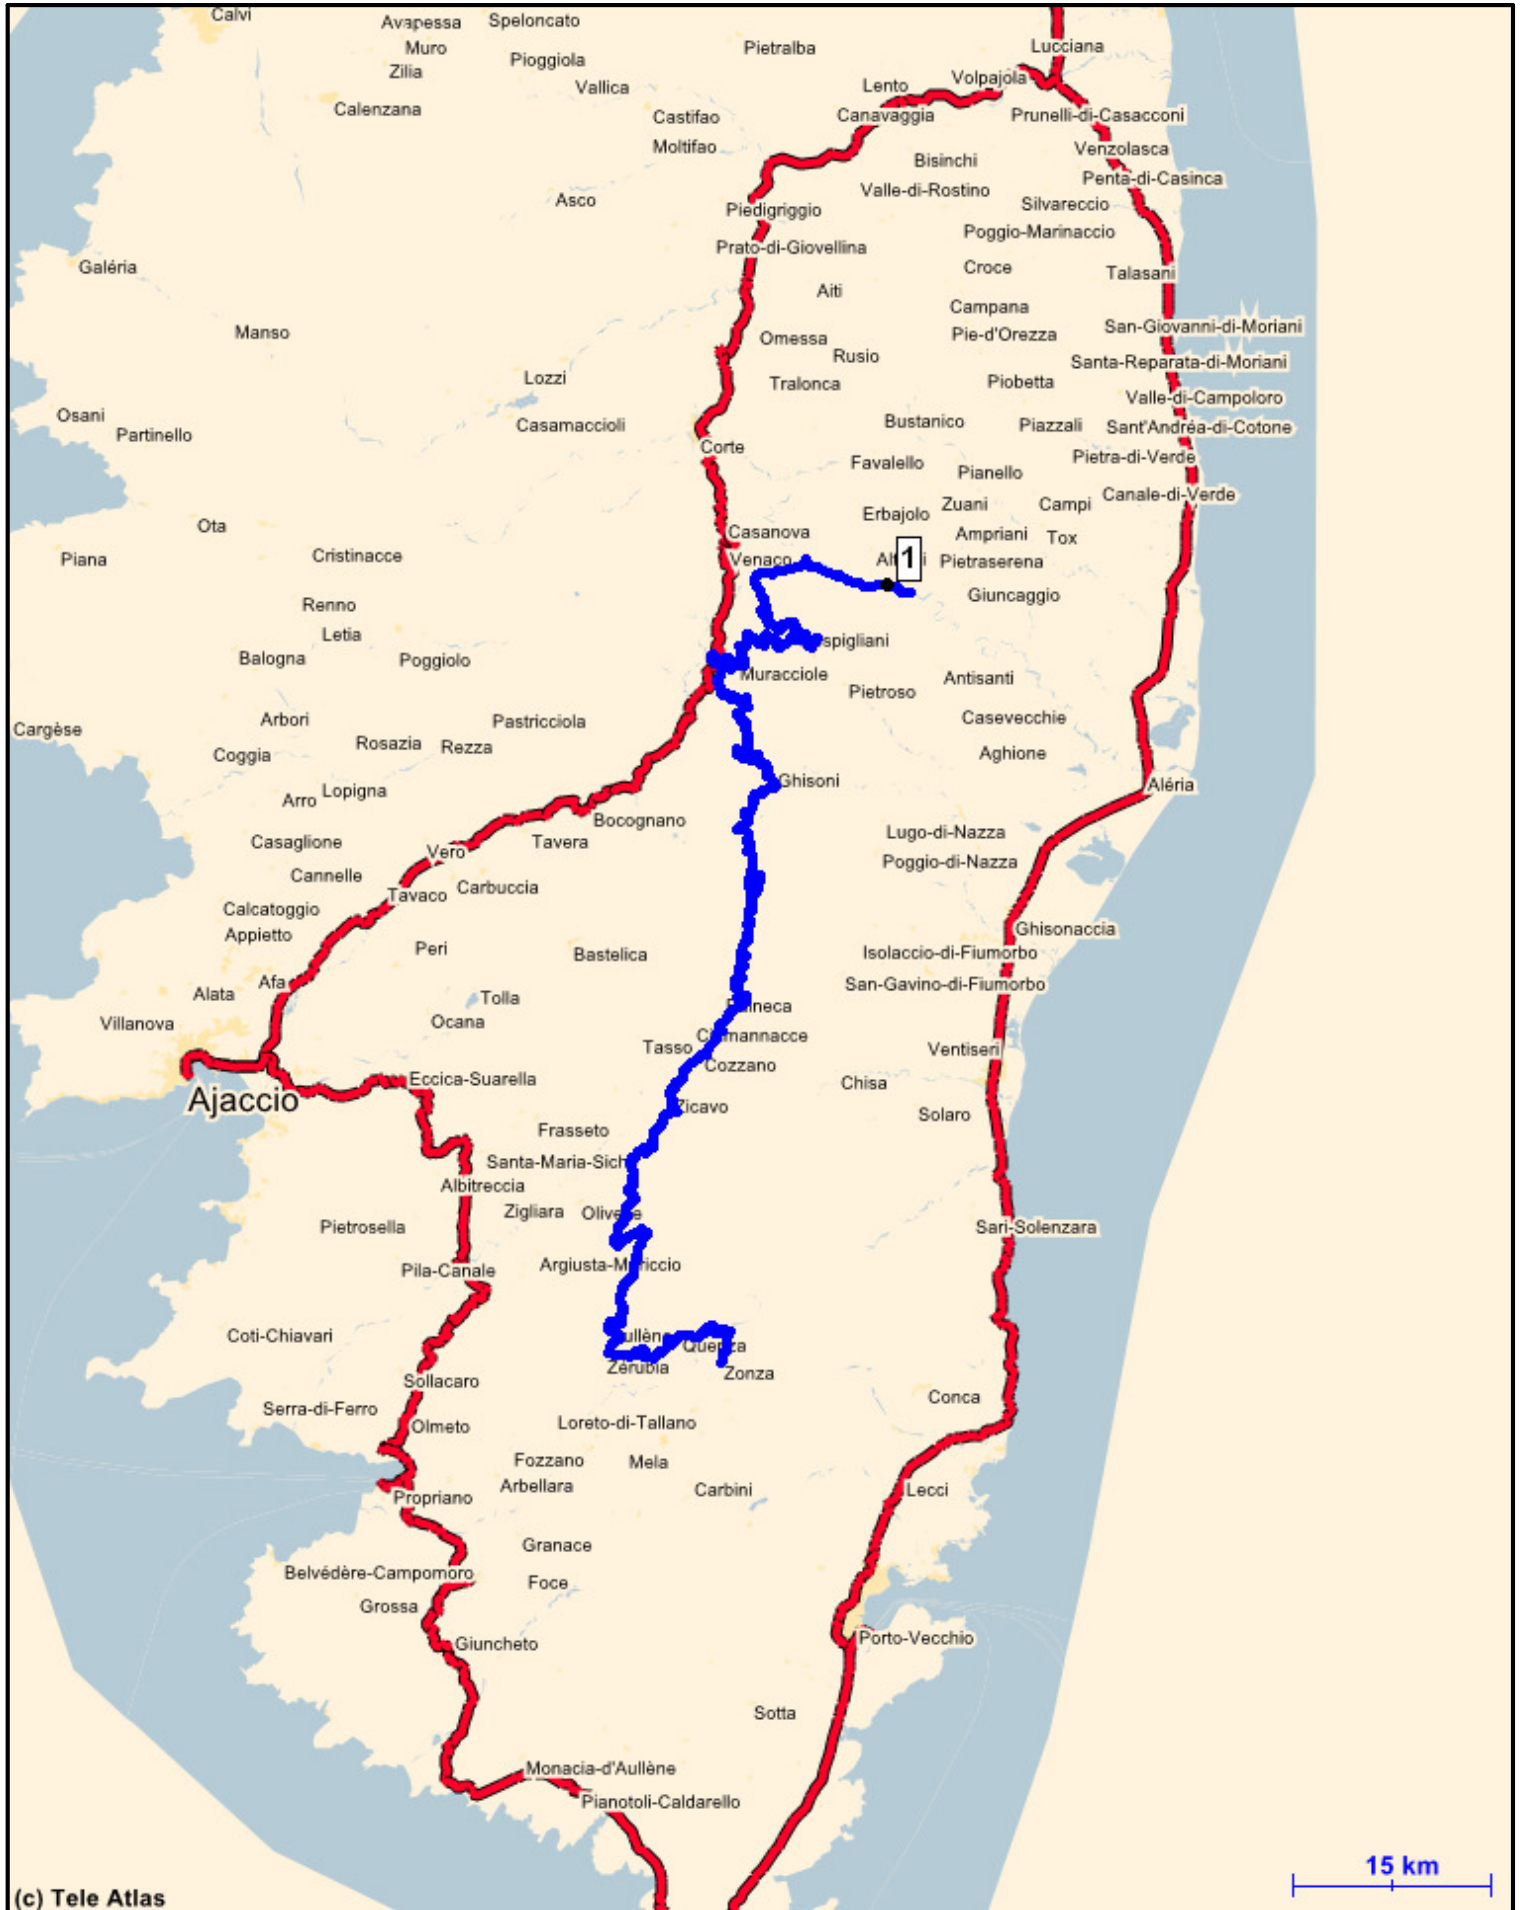

RB ID: 404

RB name: CS1_10_Piedicorte - RB kms: 134,6

Country: CORSE - Region: Côte d'Azur

(c) Tele Atlas