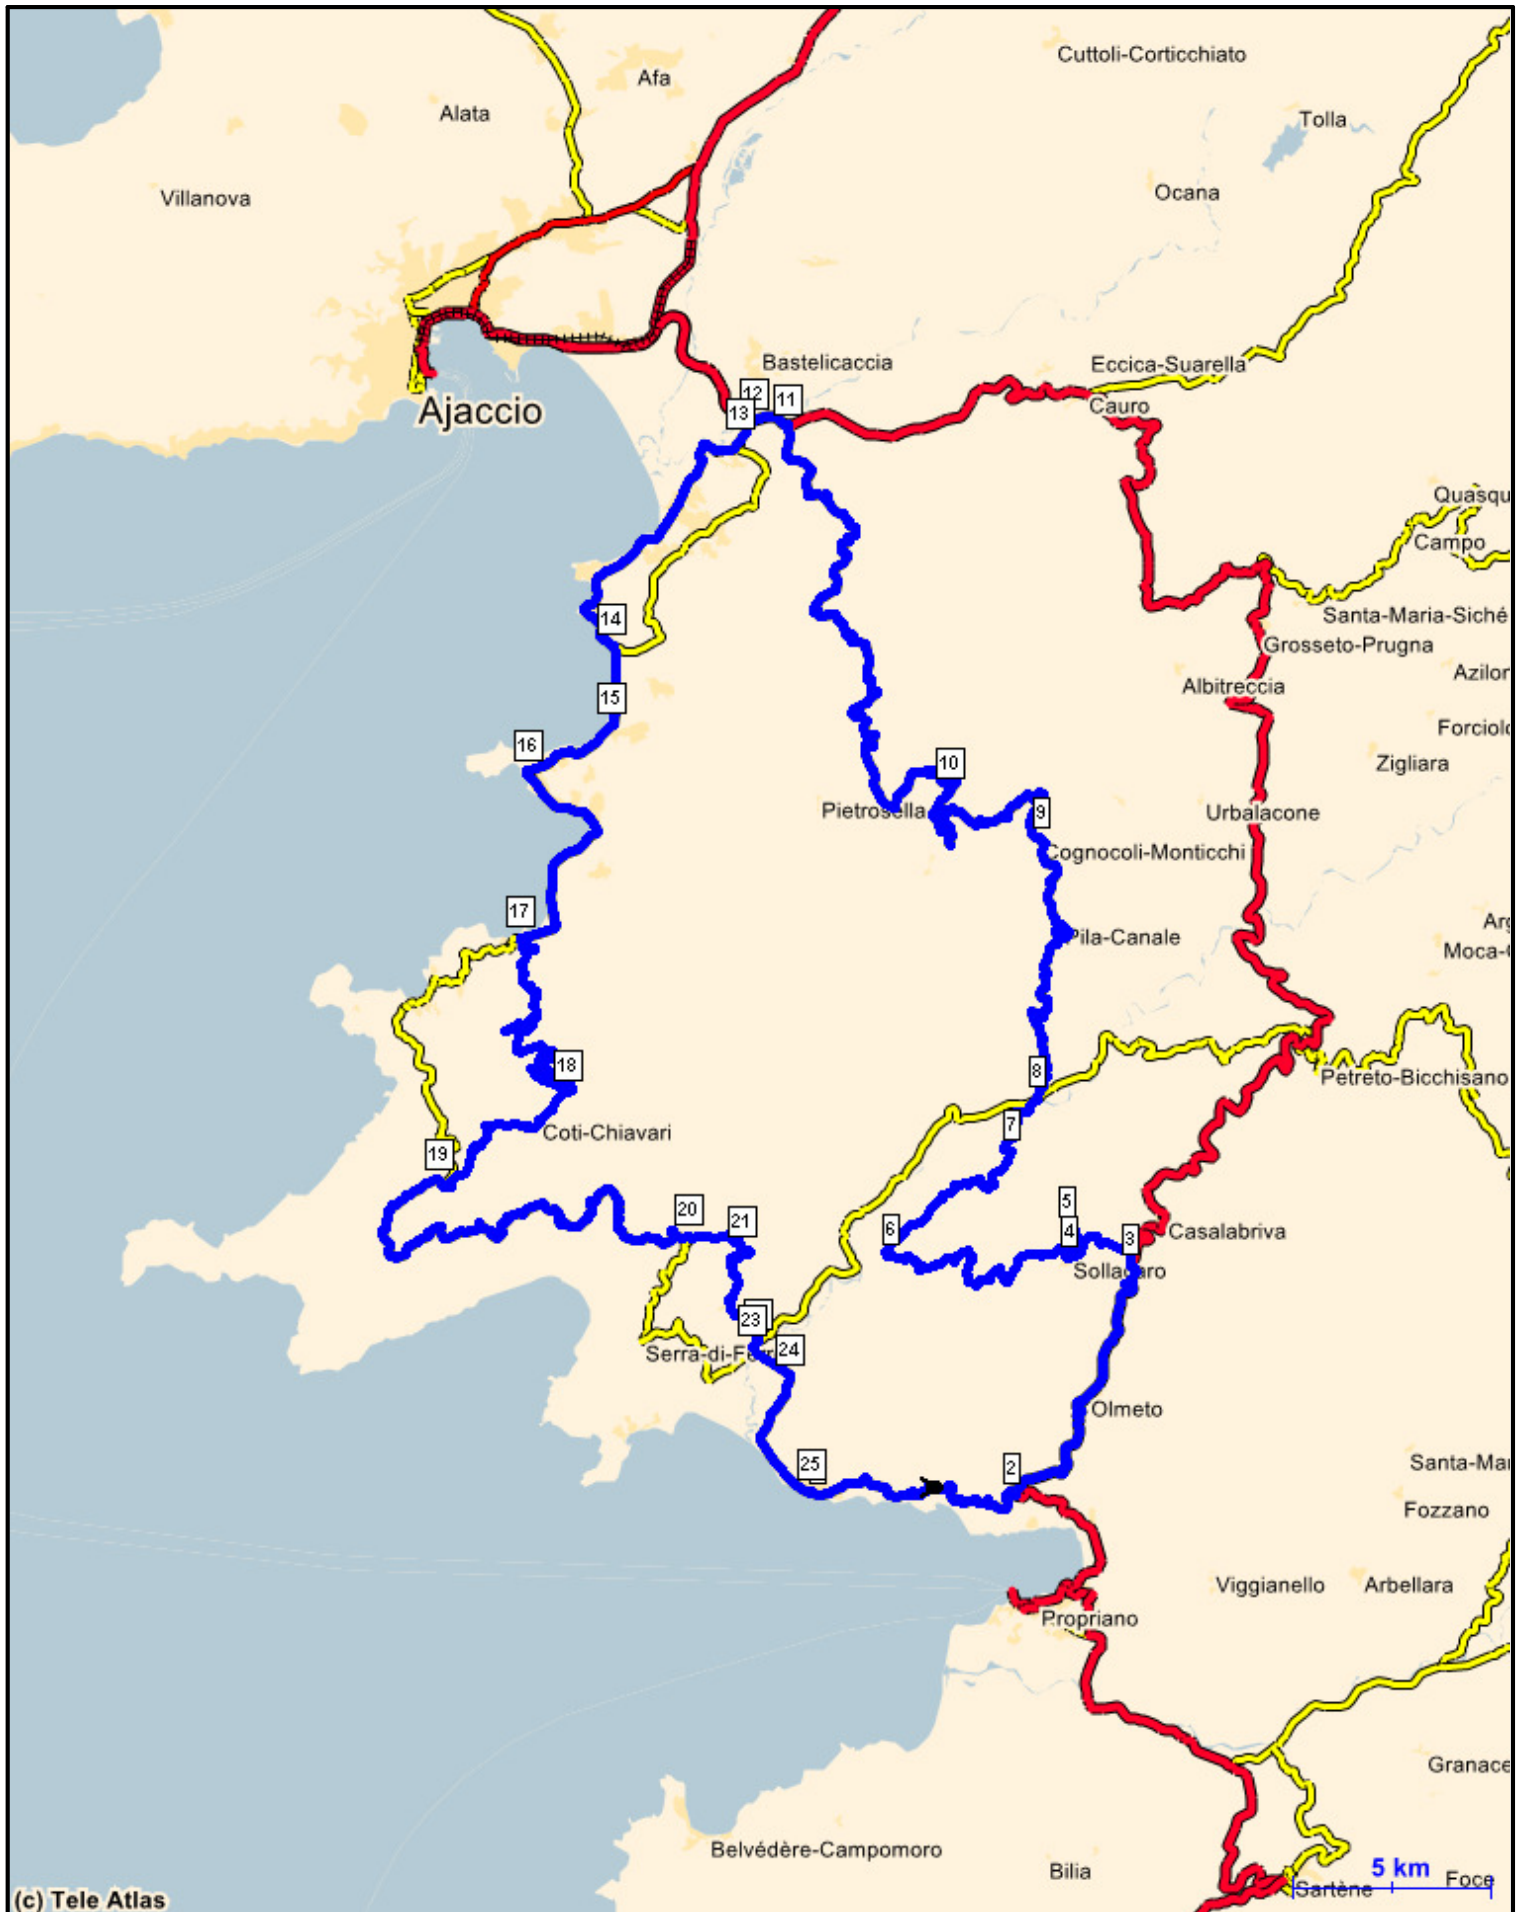

RB ID: 408

RB name: CS1\_14\_GolfeAjaccio - RB kms: 114,5

Country: CORSE - Region: Côte d'Azur

(c) Tele Atlas