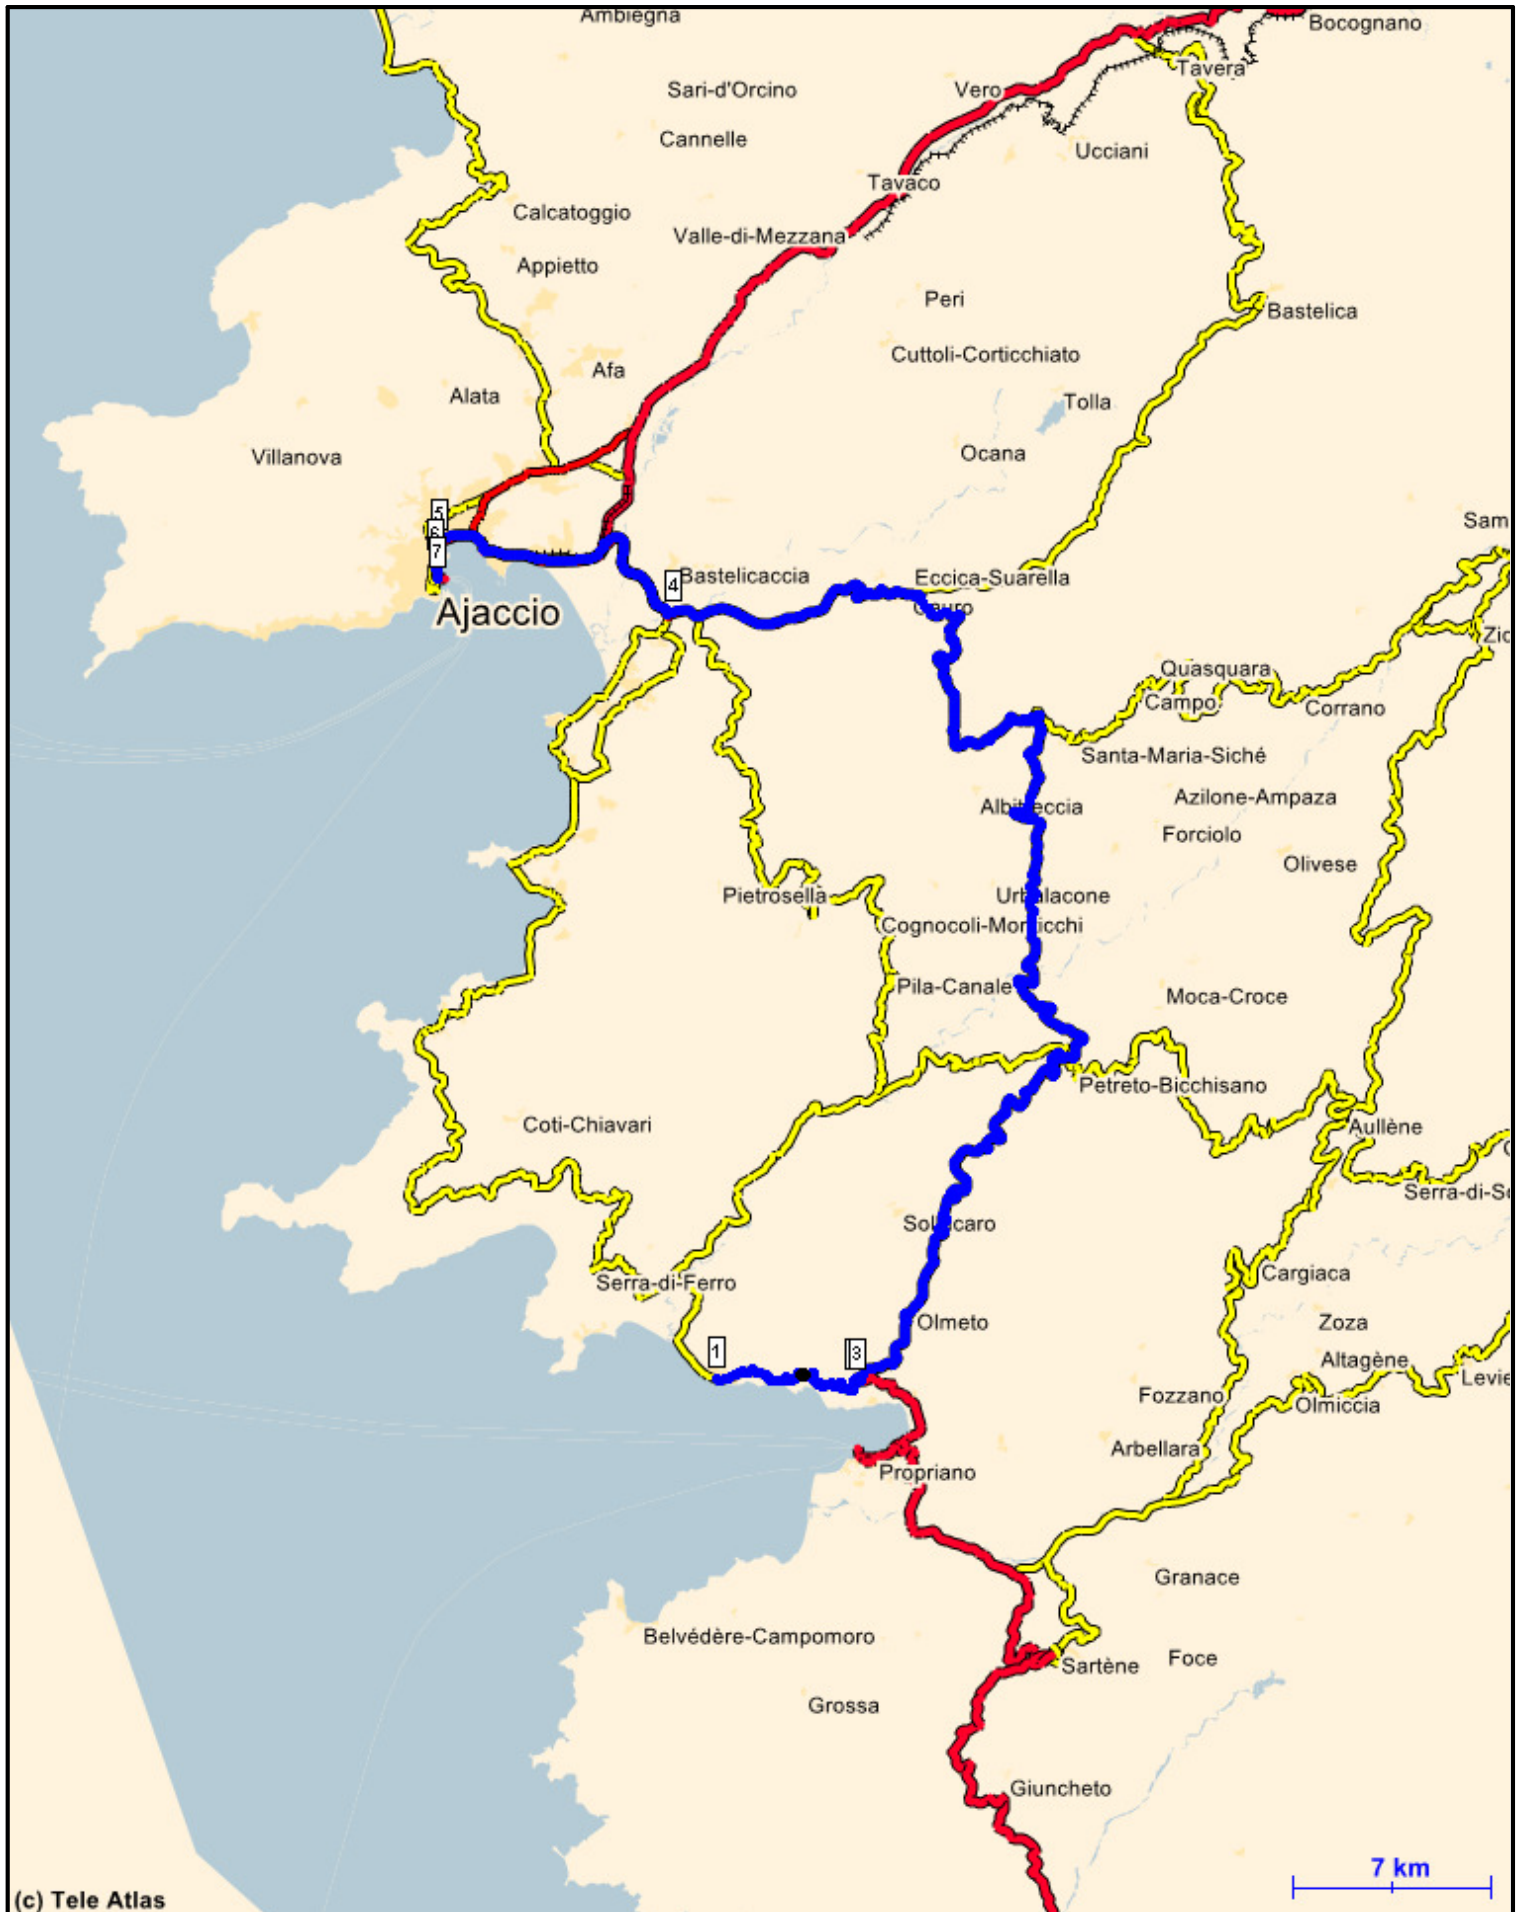

RB ID: 409

RB name: CS1_15_SollacaroAja - RB kms: 69,5

Country: CORSE - Region: Côte d'Azur

(c) Tele Atlas