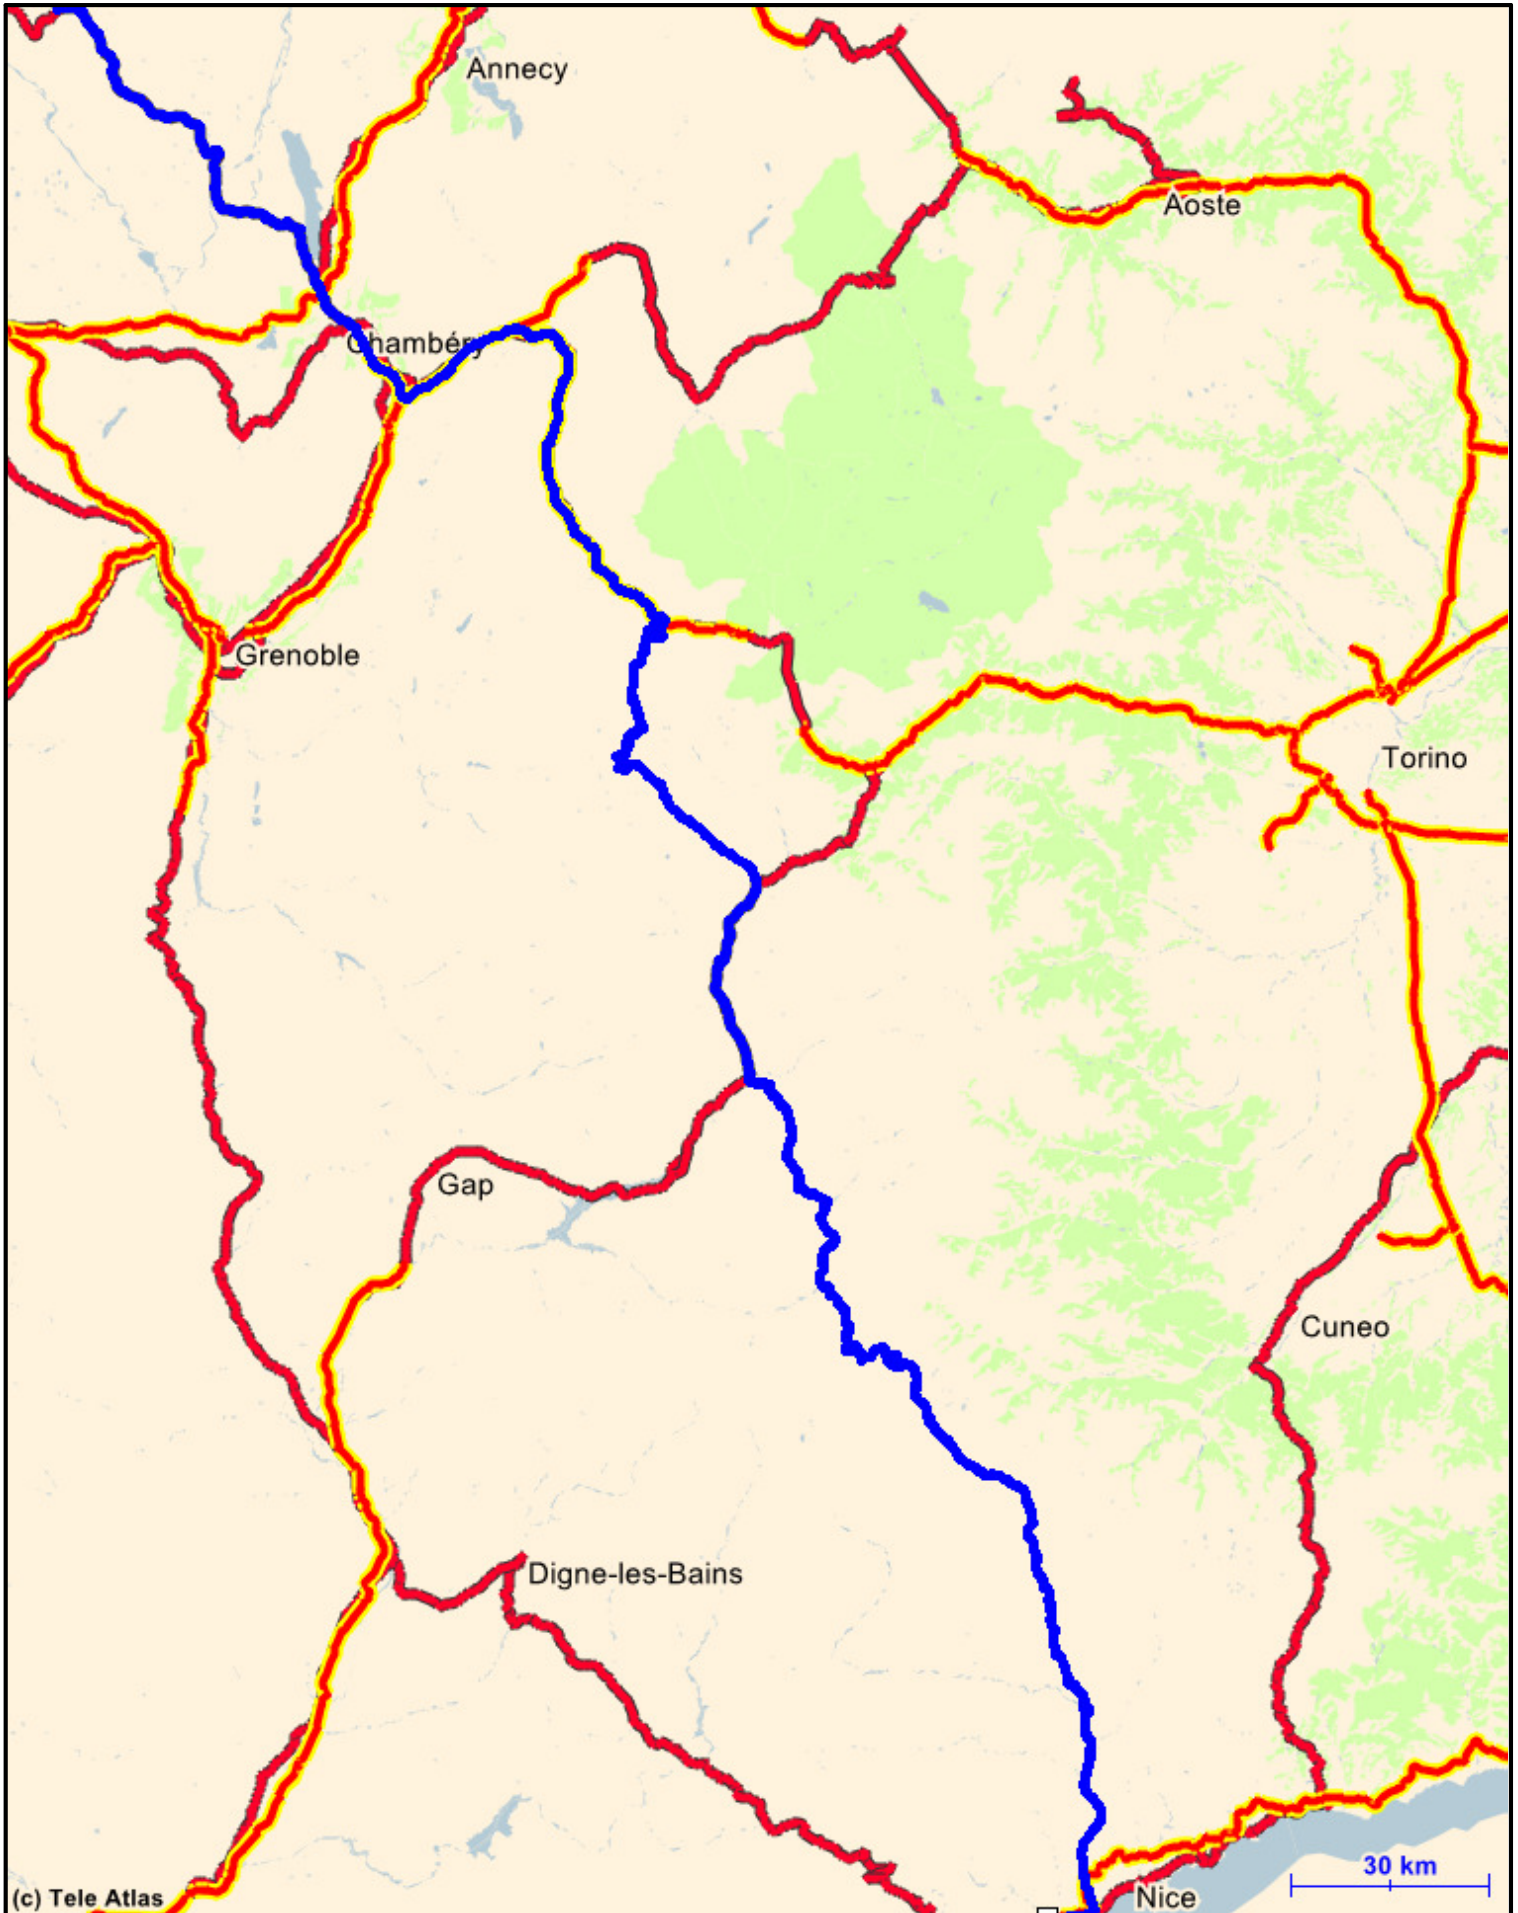

RB ID: 410

RB name: CorsicaSpit Retour 1 - RB kms: 586,3

Country: FRANCE - Region: Sud

RB ID: 410

RB name: CorsicaSpit Retour 1 - RB kms: 586,3

Country: FRANCE - Region: Sud