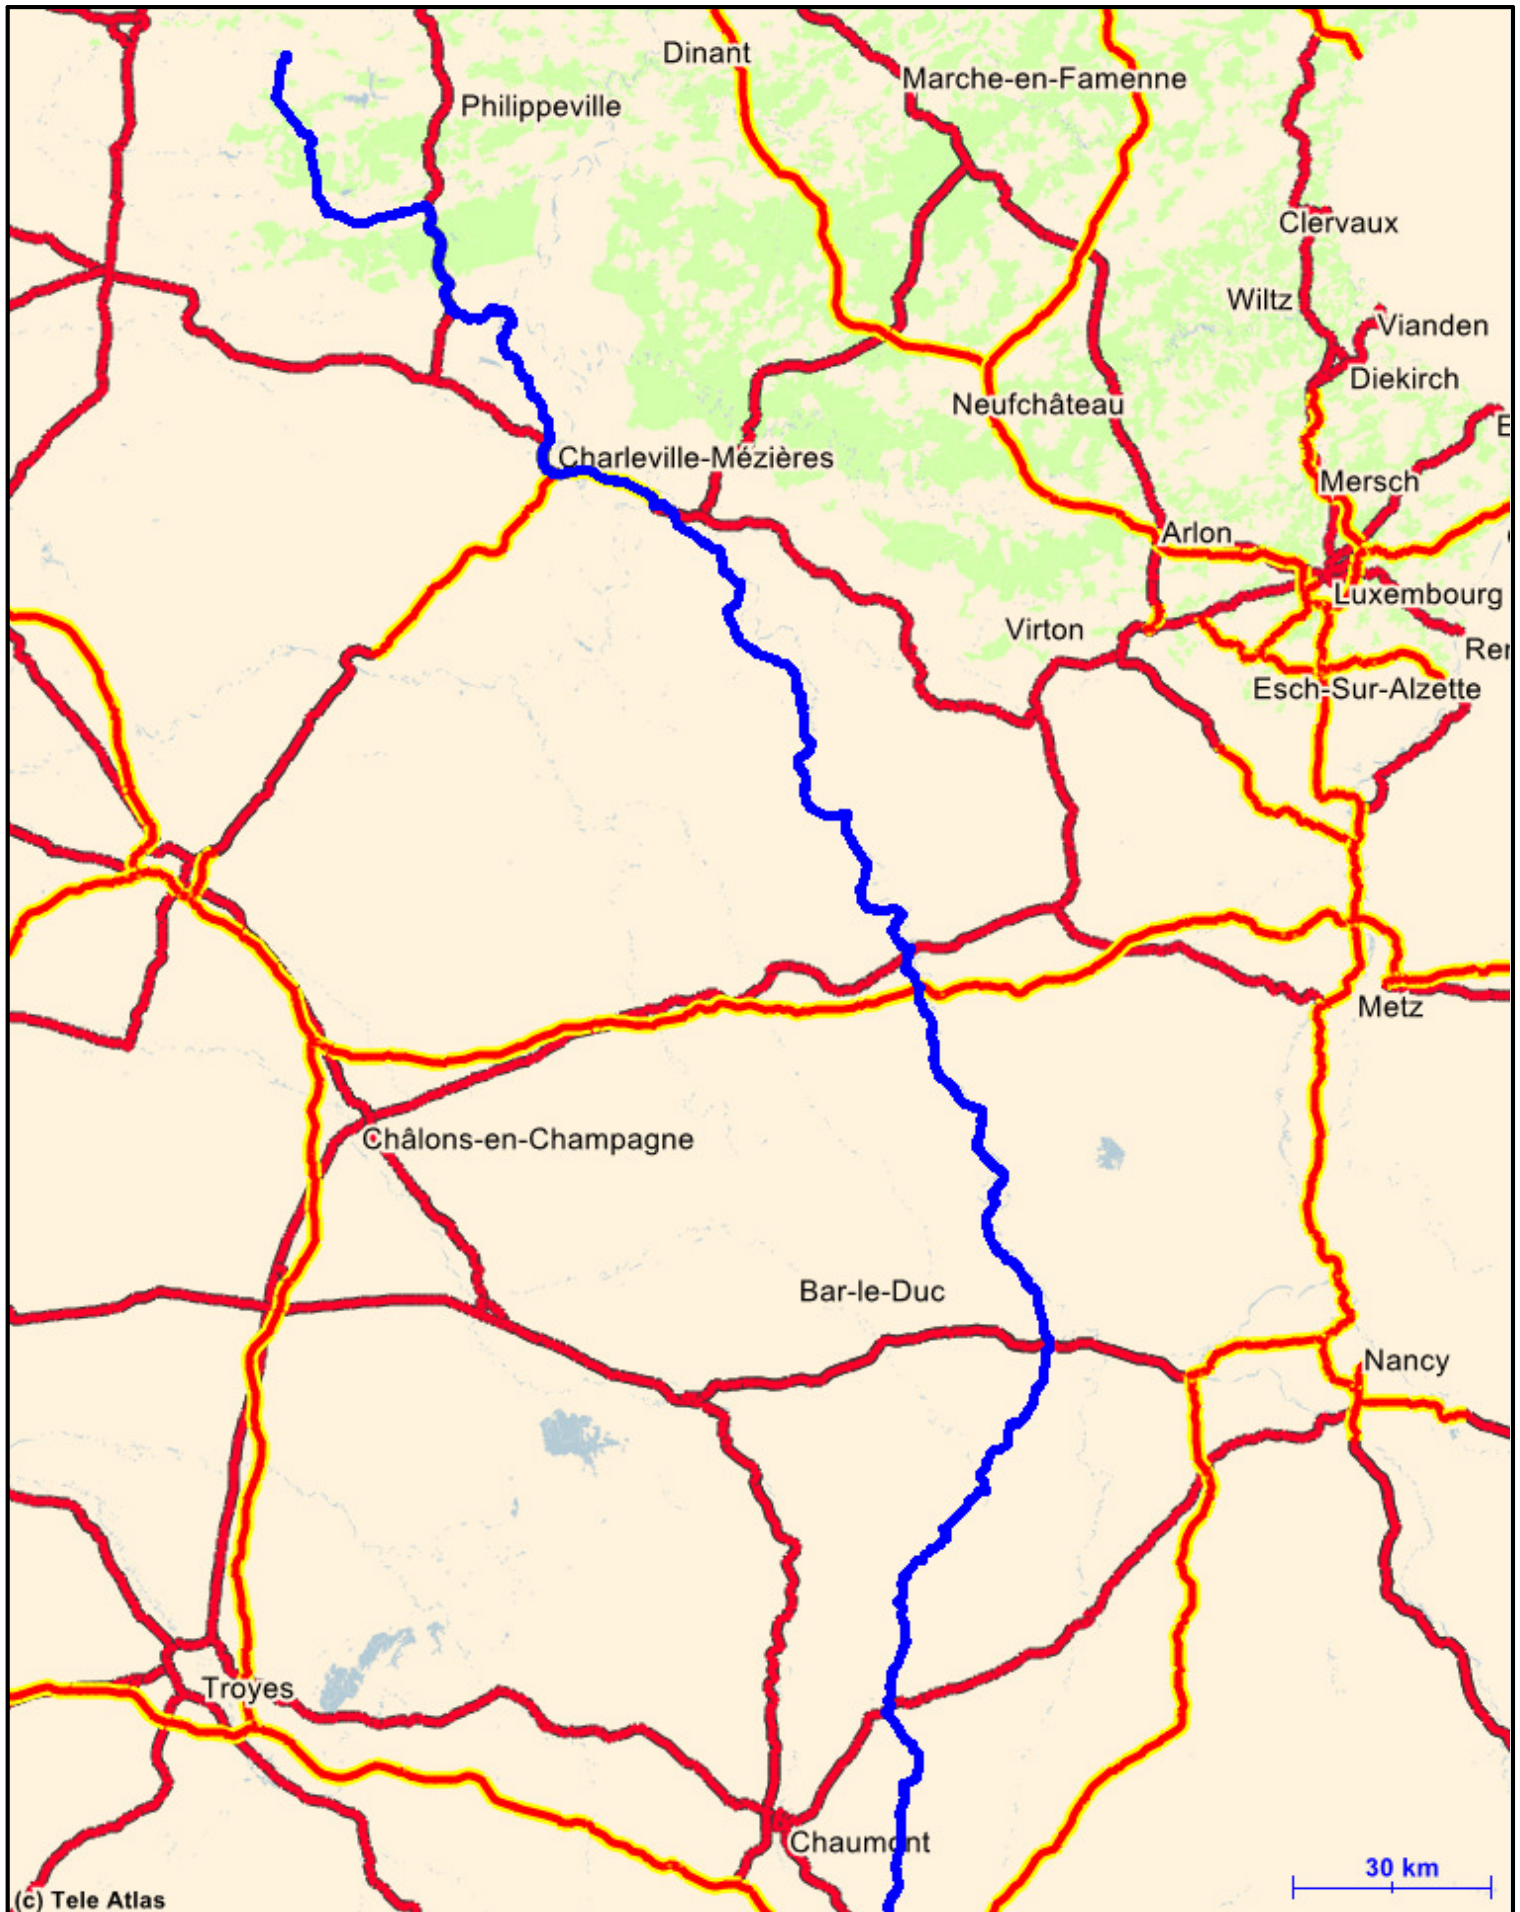

RB ID: 411

RB name: CorsicaSpit Retour 2 - RB kms: 466,9

Country: FRANCE - Region: Nord

RB ID: 411

RB name: CorsicaSpit Retour 2 - RB kms: 466,9

Country: FRANCE - Region: Nord

(c) Tele Atlas