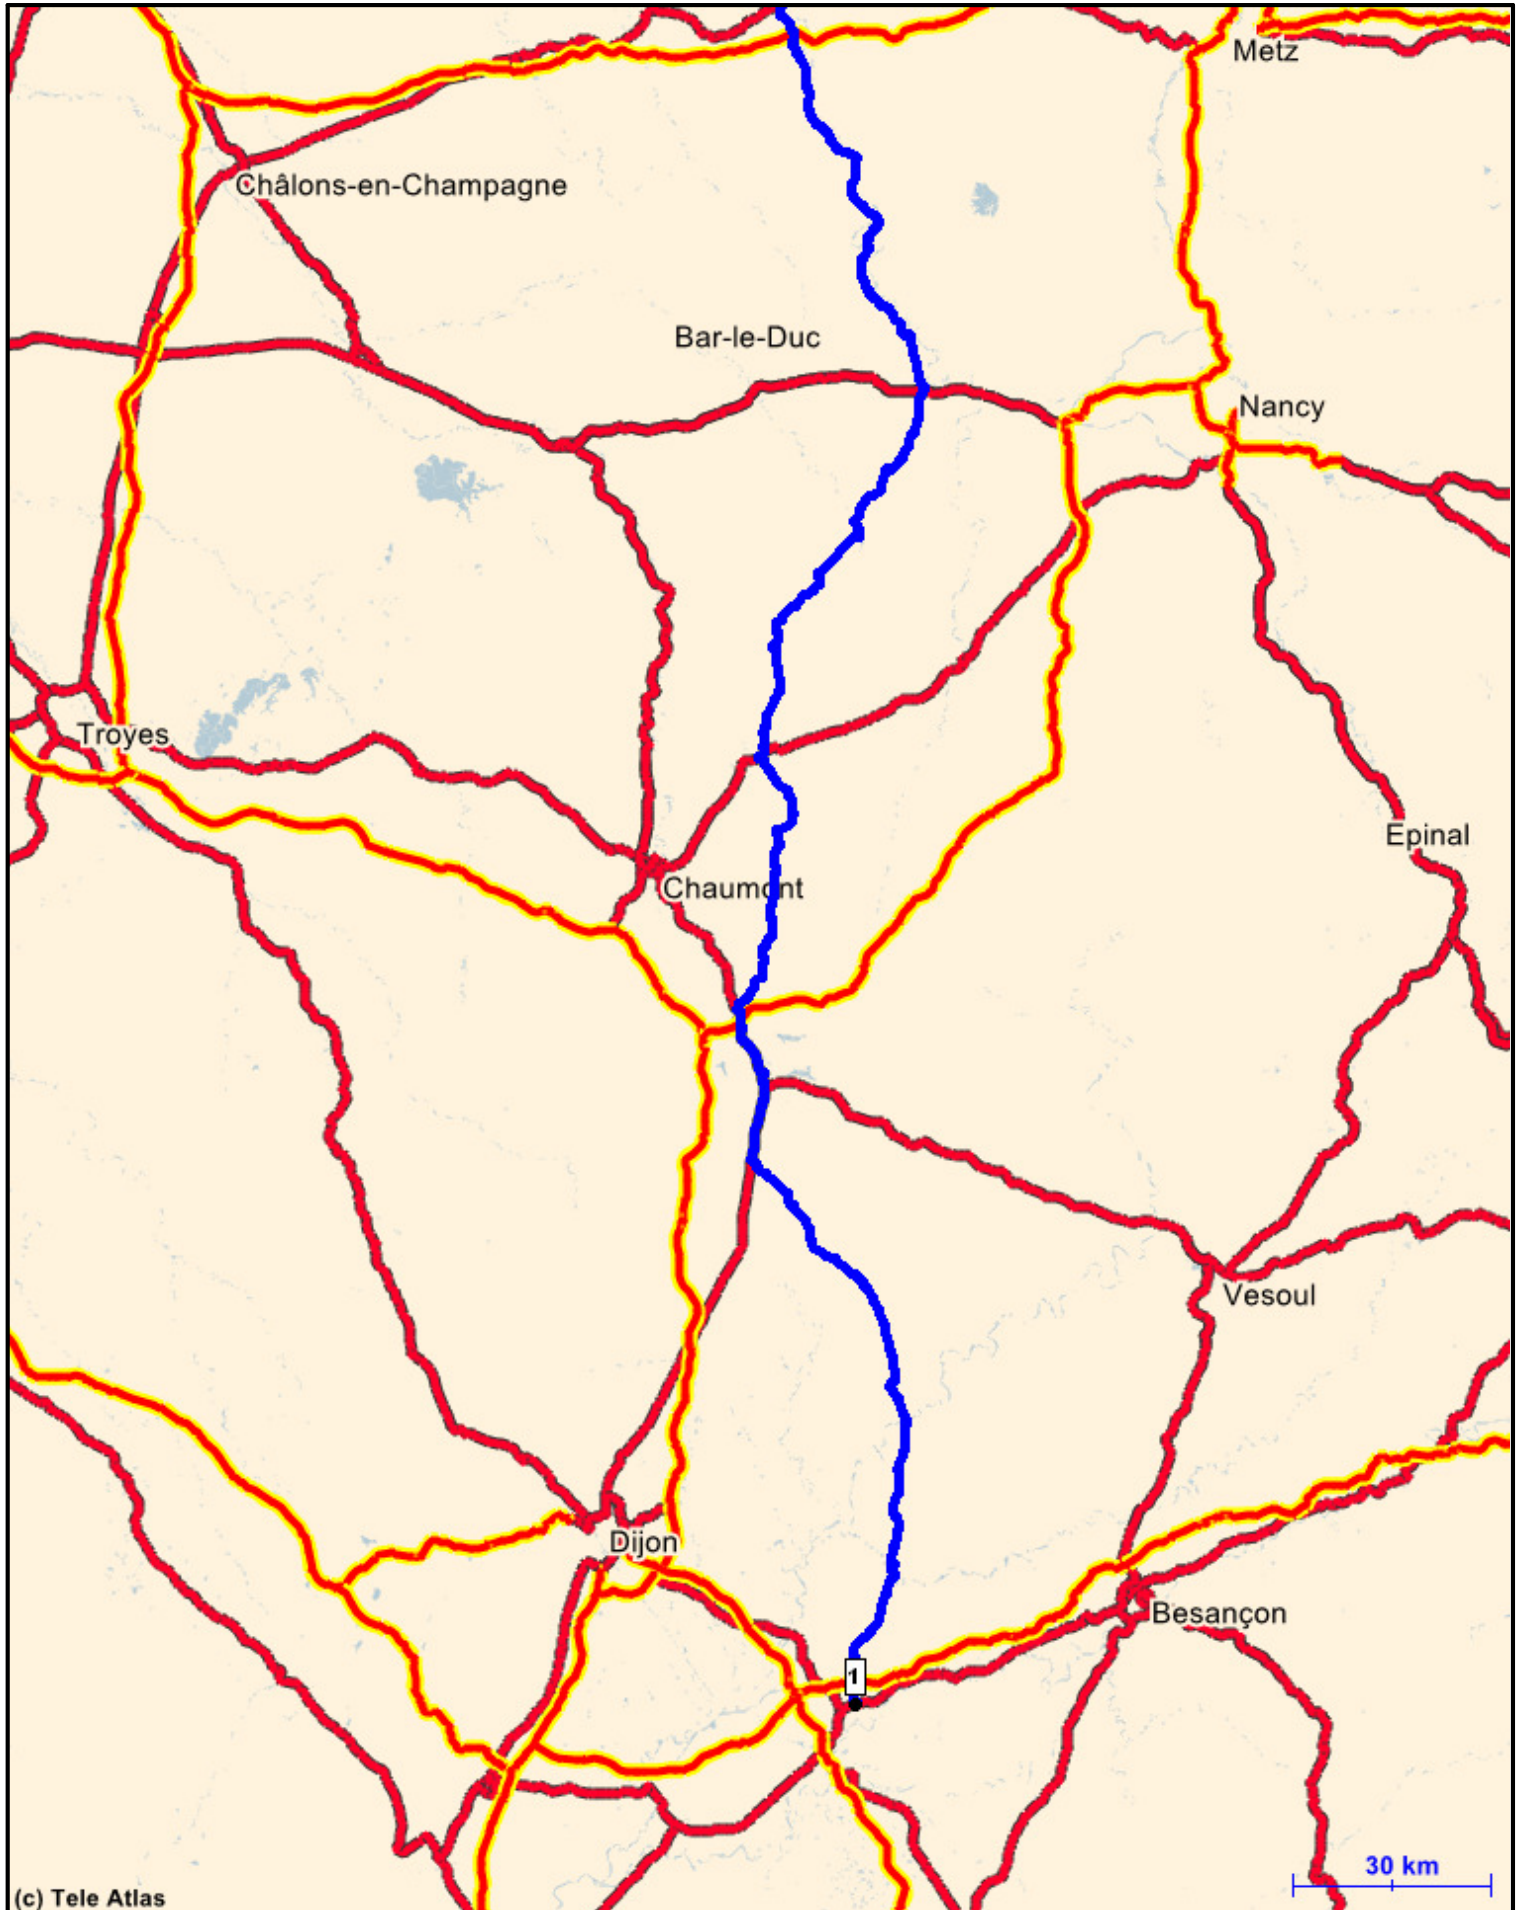

RB ID: 411

RB name: CorsicaSpit Retour 2 - RB kms: 466,9

Country: FRANCE - Region: Nord

RB ID: 411

RB name: CorsicaSpit Retour 2 - RB kms: 466,9

Country: FRANCE - Region: Nord

(c) Tele Atlas