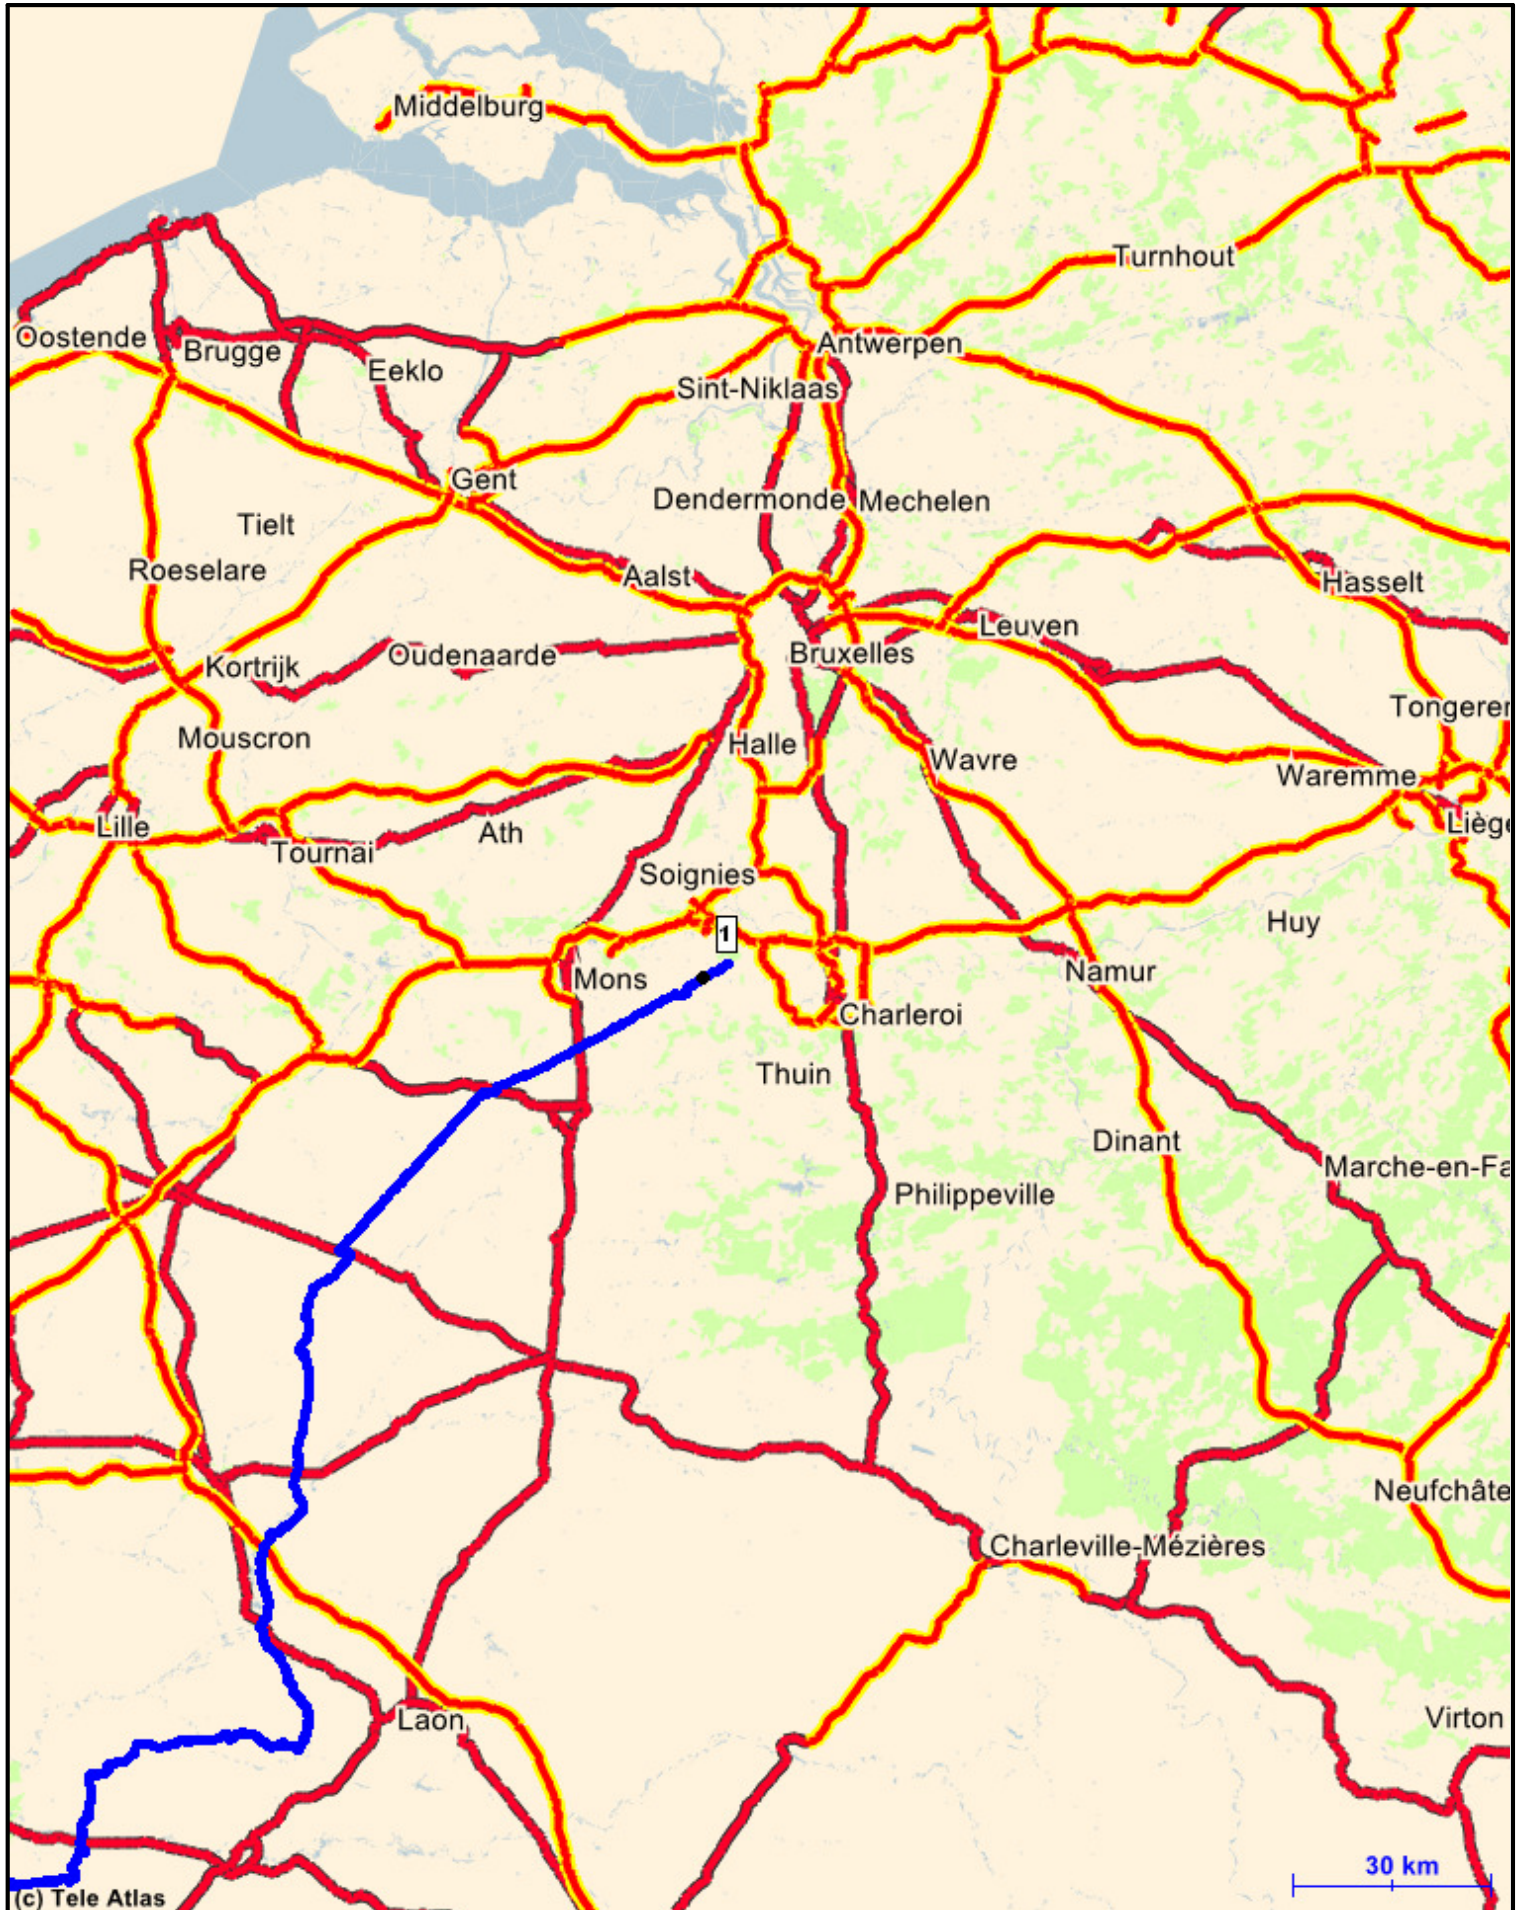

RB ID: 524

RB name: NormandiaSpit05-1 - RB kms: 464,1

Country: France - Region: normandie

RB ID: 524

RB name: NormandiaSpit05-1 - RB kms: 464,1

Country: France - Region: normandie