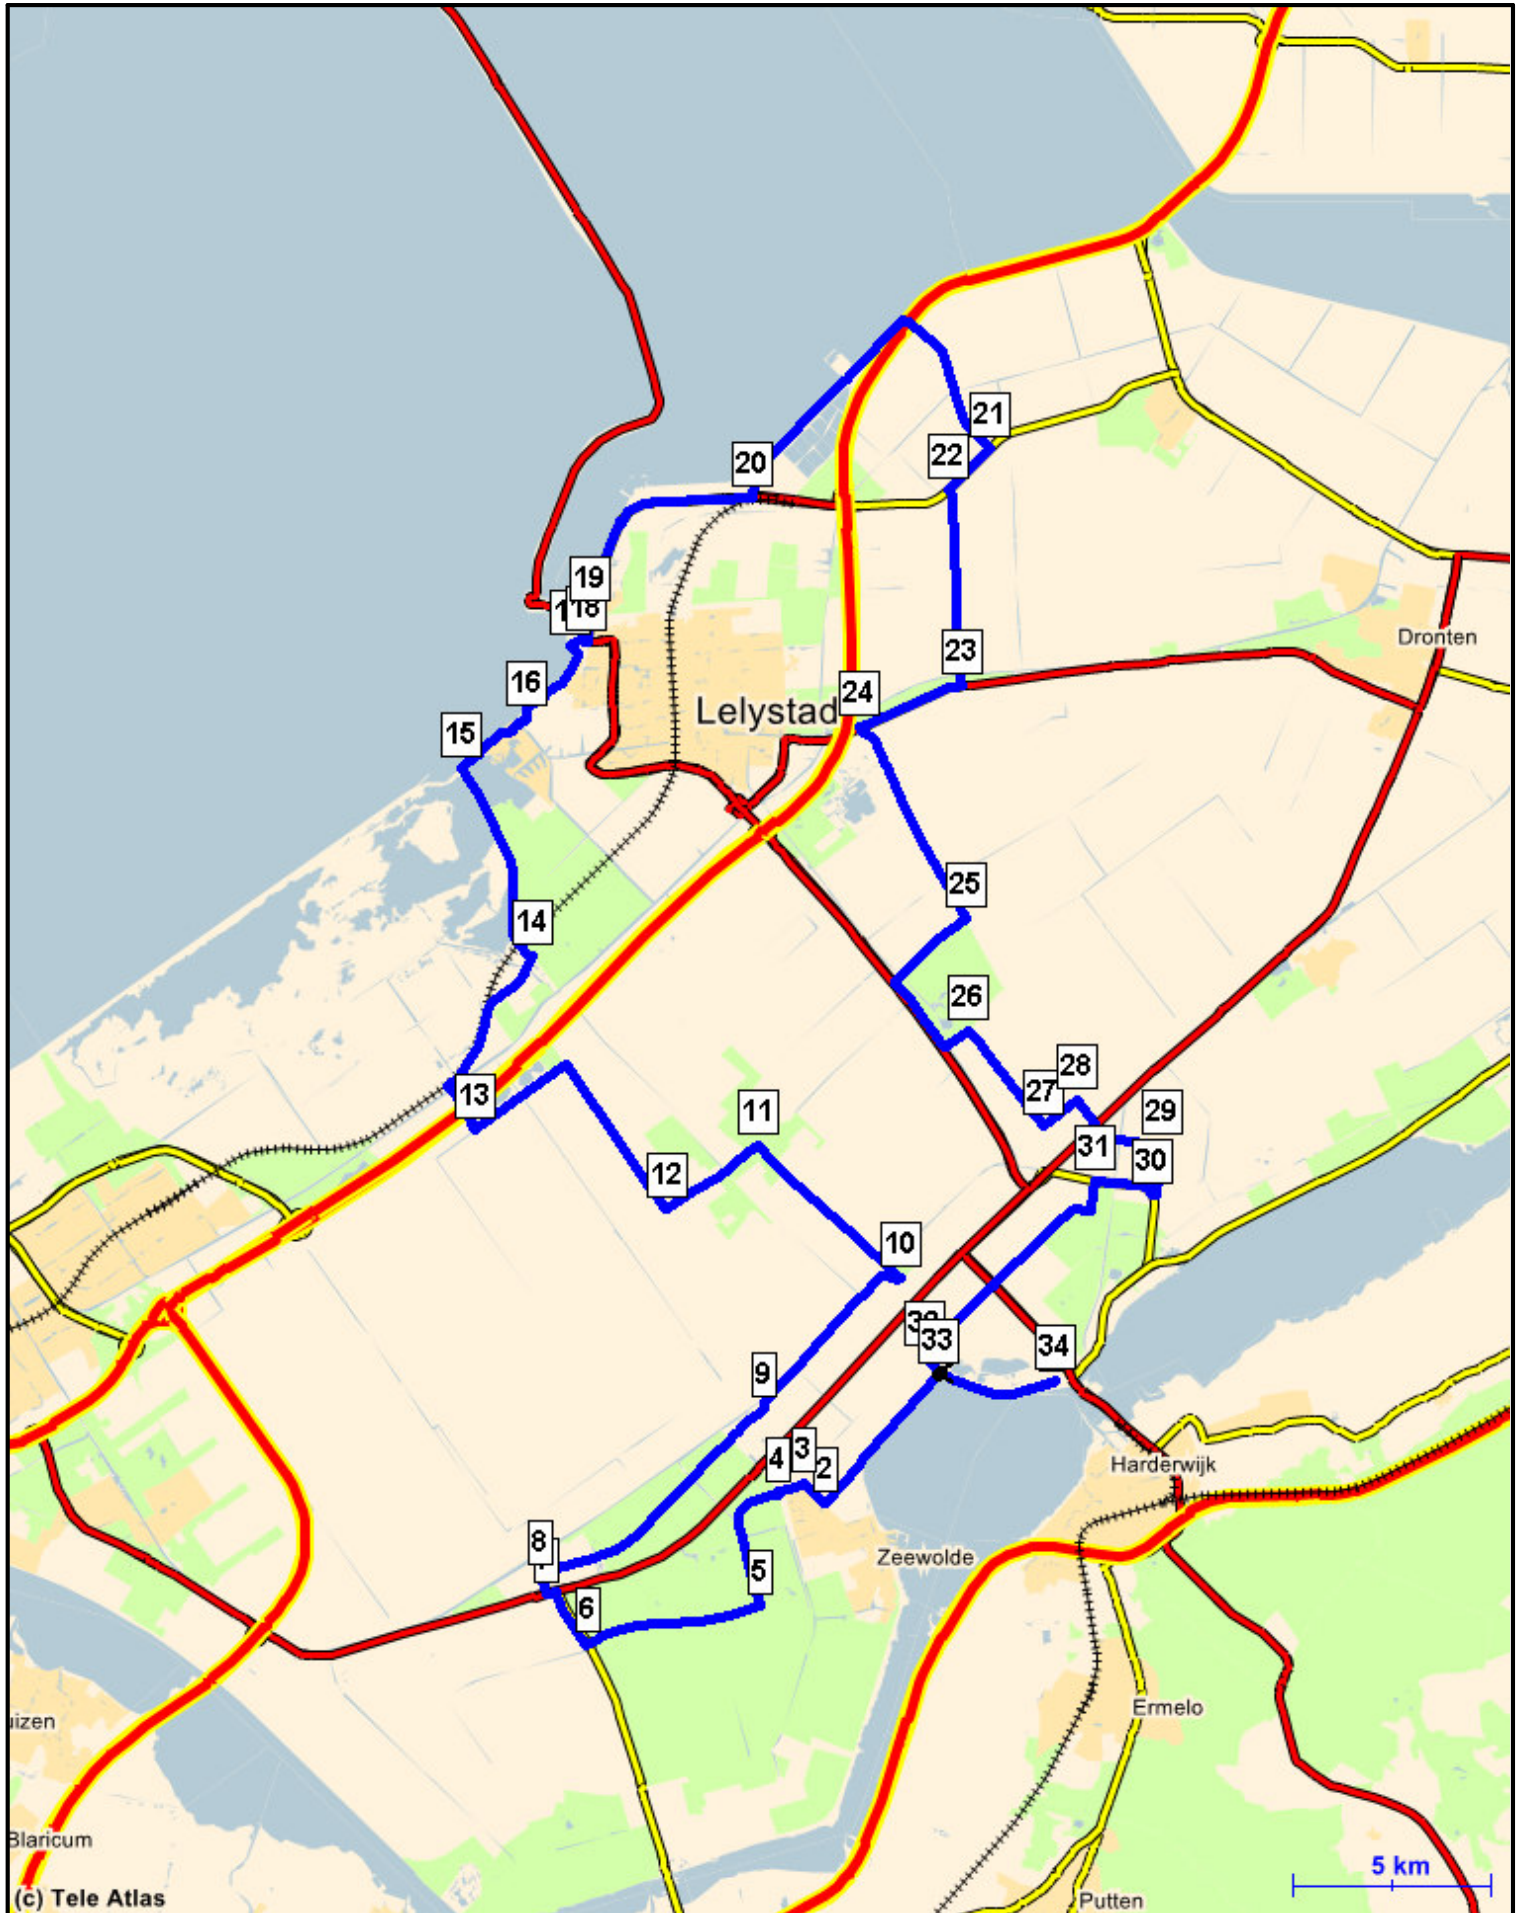

RB ID: 477

RB name: Verrassend Flevoland - RB kms: 108,6

Country: Nederland - Region: Midden

(c) Tele Atlas

Kms Total	Kms Part.	Image	Description
		Road Book made by Robin van Esch  www.tripy.nl	
		Verrassend Flevoland Geniet van uw trip, rij voorzichtig! Enjoy your trip, drive carefully! 	
		START Harderwijk N707 Knardijk richting Zeewolde 	
1.	0,0	Start  	Harderwijk N707 - Knardijk
2.	6,7		Zeewolde Gelderseweg
3.	0,7		Zeewolde Groendewoudse Weg
4.	0,6		Zeewolde Groenewoudse Weg
5.	3,3		Zeewolde Flediteweg

Kms Total	Kms Part.	Image	Description
6.	4,1		Zeewolde Nijkerkerpad
7.	1,7		Zeewolde Adelaarsweg
8.	0,4		Zeewolde Bosruiterweg
9.	6,6		Zeewolde Baardmeesweg
10.	4,6		Zeewolde Knarweg
11.	4,5		Zeewolde N706 - Vogelweg
12.	2,6		Zeewolde Ooievaardsweg
13.	6,7		Lelystad Praamweg

Kms Total	Kms Part.	Image	Description
47,3	4,8		Lelystad Knardijk
52,1	4,8		Lelystad Oostvaardersdijk
54,1	2,0		Lelystad Oostvaardersdijk
56,3	2,2		Lelystad De Helling TELLER OP NUL!! <b>TON</b>
0,3	0,3		Lelystad N302 - Houtribweg
1,1	0,8		Lelystad N302 - Houtribweg
6,5	5,4		Lelystad IJsselmeerdijk
15,7	9,2		Lelystad N370 - Swiferringweg

Kms Total	Kms Part.	Image	Description
17,1	1,4		Lelystad Swiferringweg
21,7	4,6		Lelystad N309 - Dronterweg
24,2	2,5		Lelystad Larserringweg
29,3	5,1		Lelystad Zeebiesweg
34,1	4,8		Biddinghuizen Kuilweg
36,9	2,8		Biddinghuizen Vleetweg
37,8	0,9		Biddinghuizen Harderringweg
40,3	2,5		Biddinghuizen Mosselweg