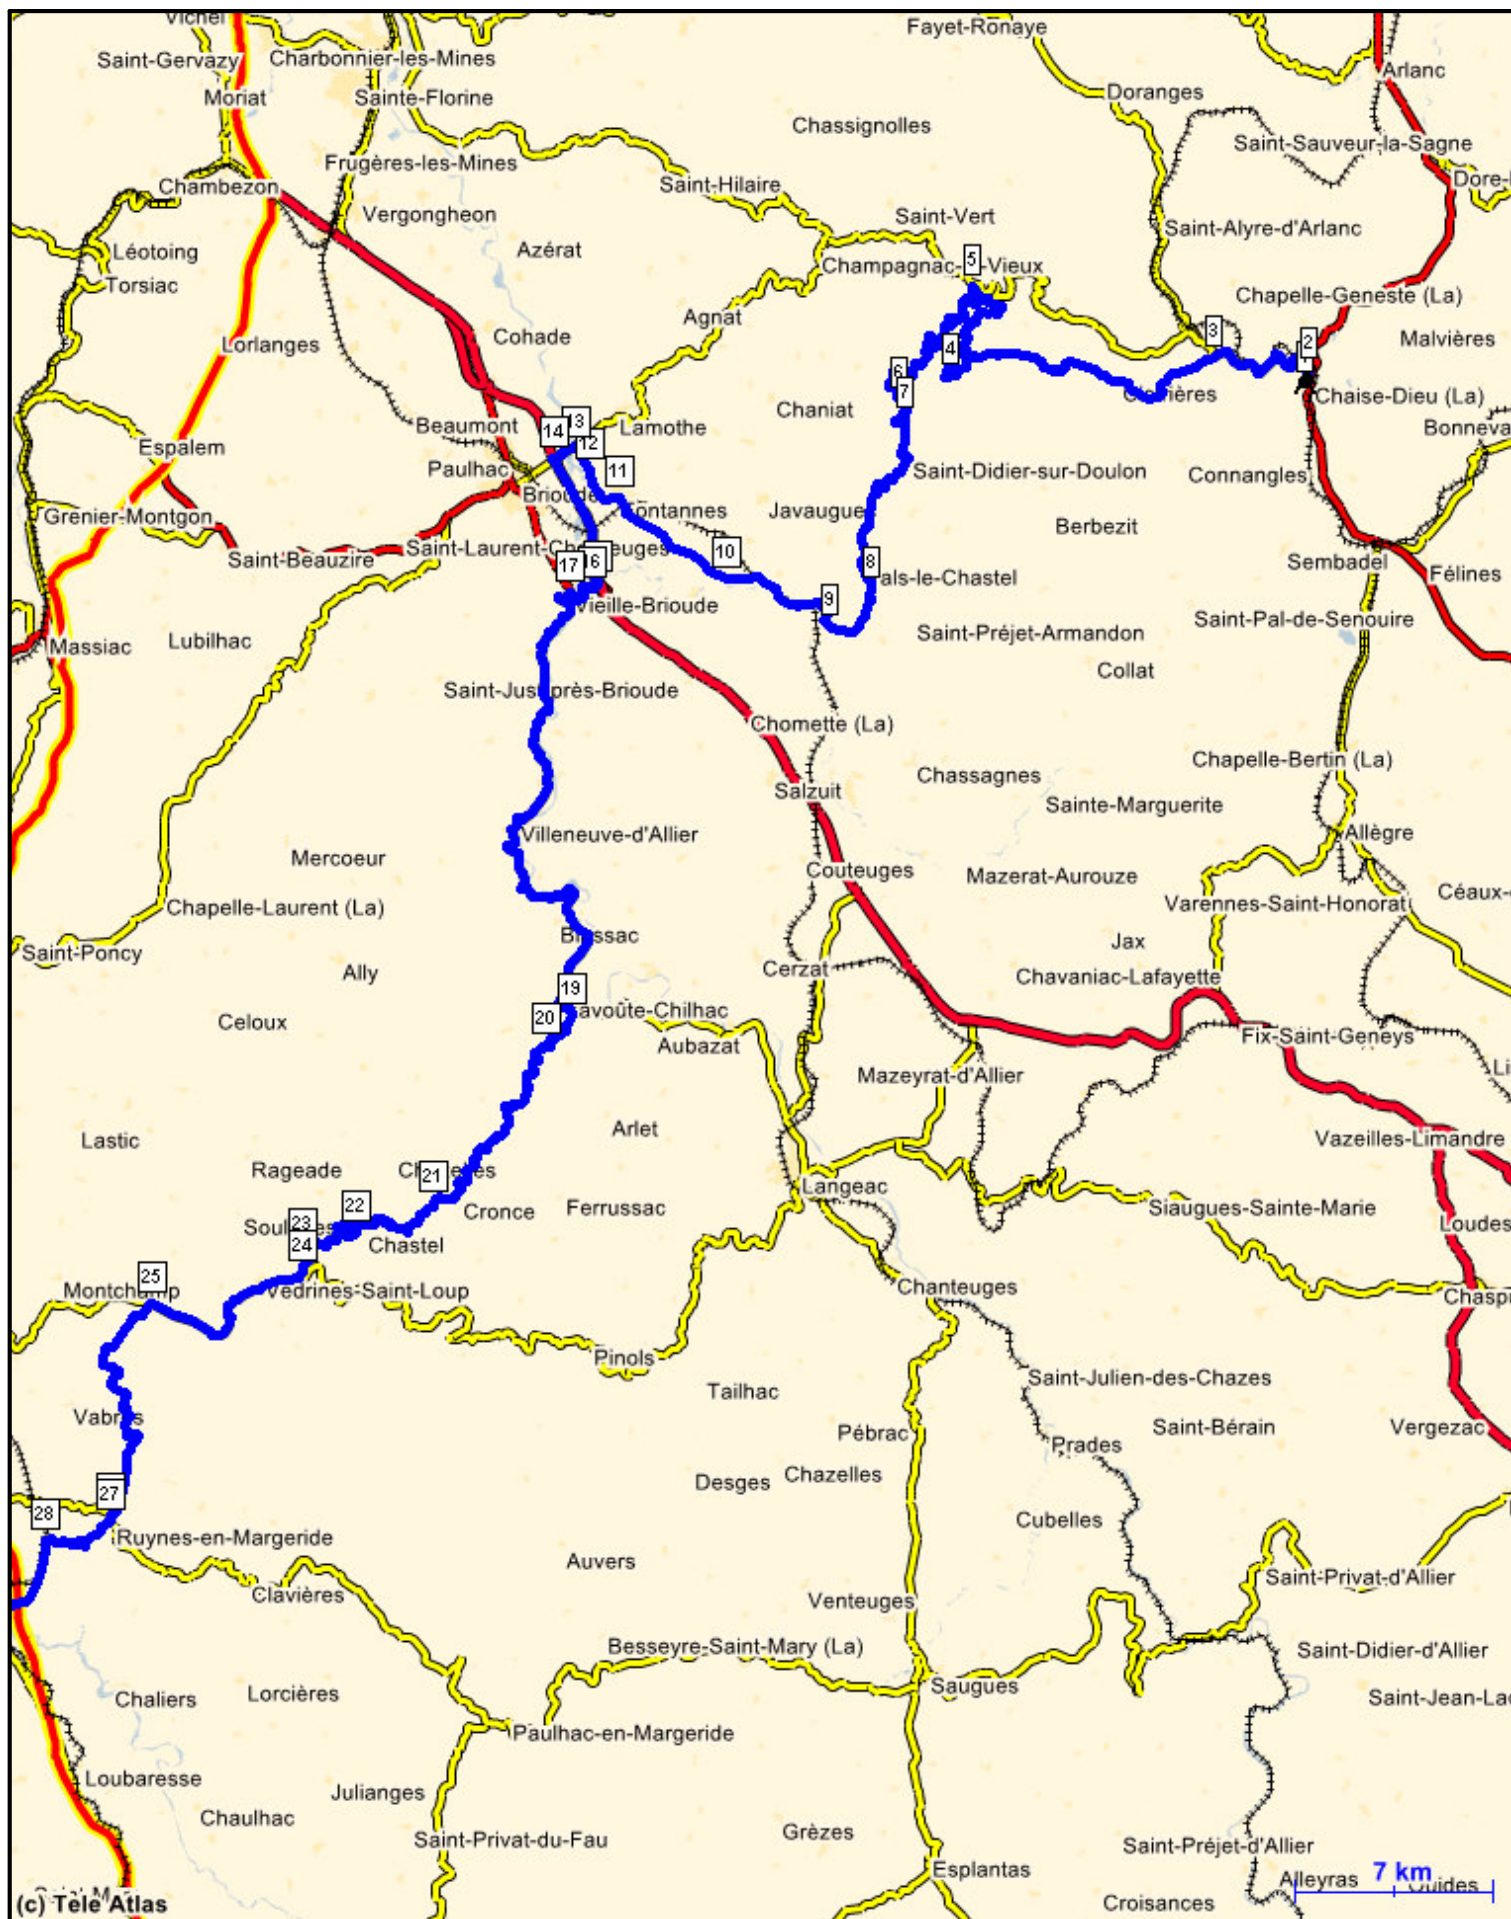

RB ID: 571

RB name: La Ch.Dieu Murat - RB kms: 215,7

Country: France - Region:

RB ID: 571

RB name: La Ch.Dieu Murat - RB Kms: 215,7