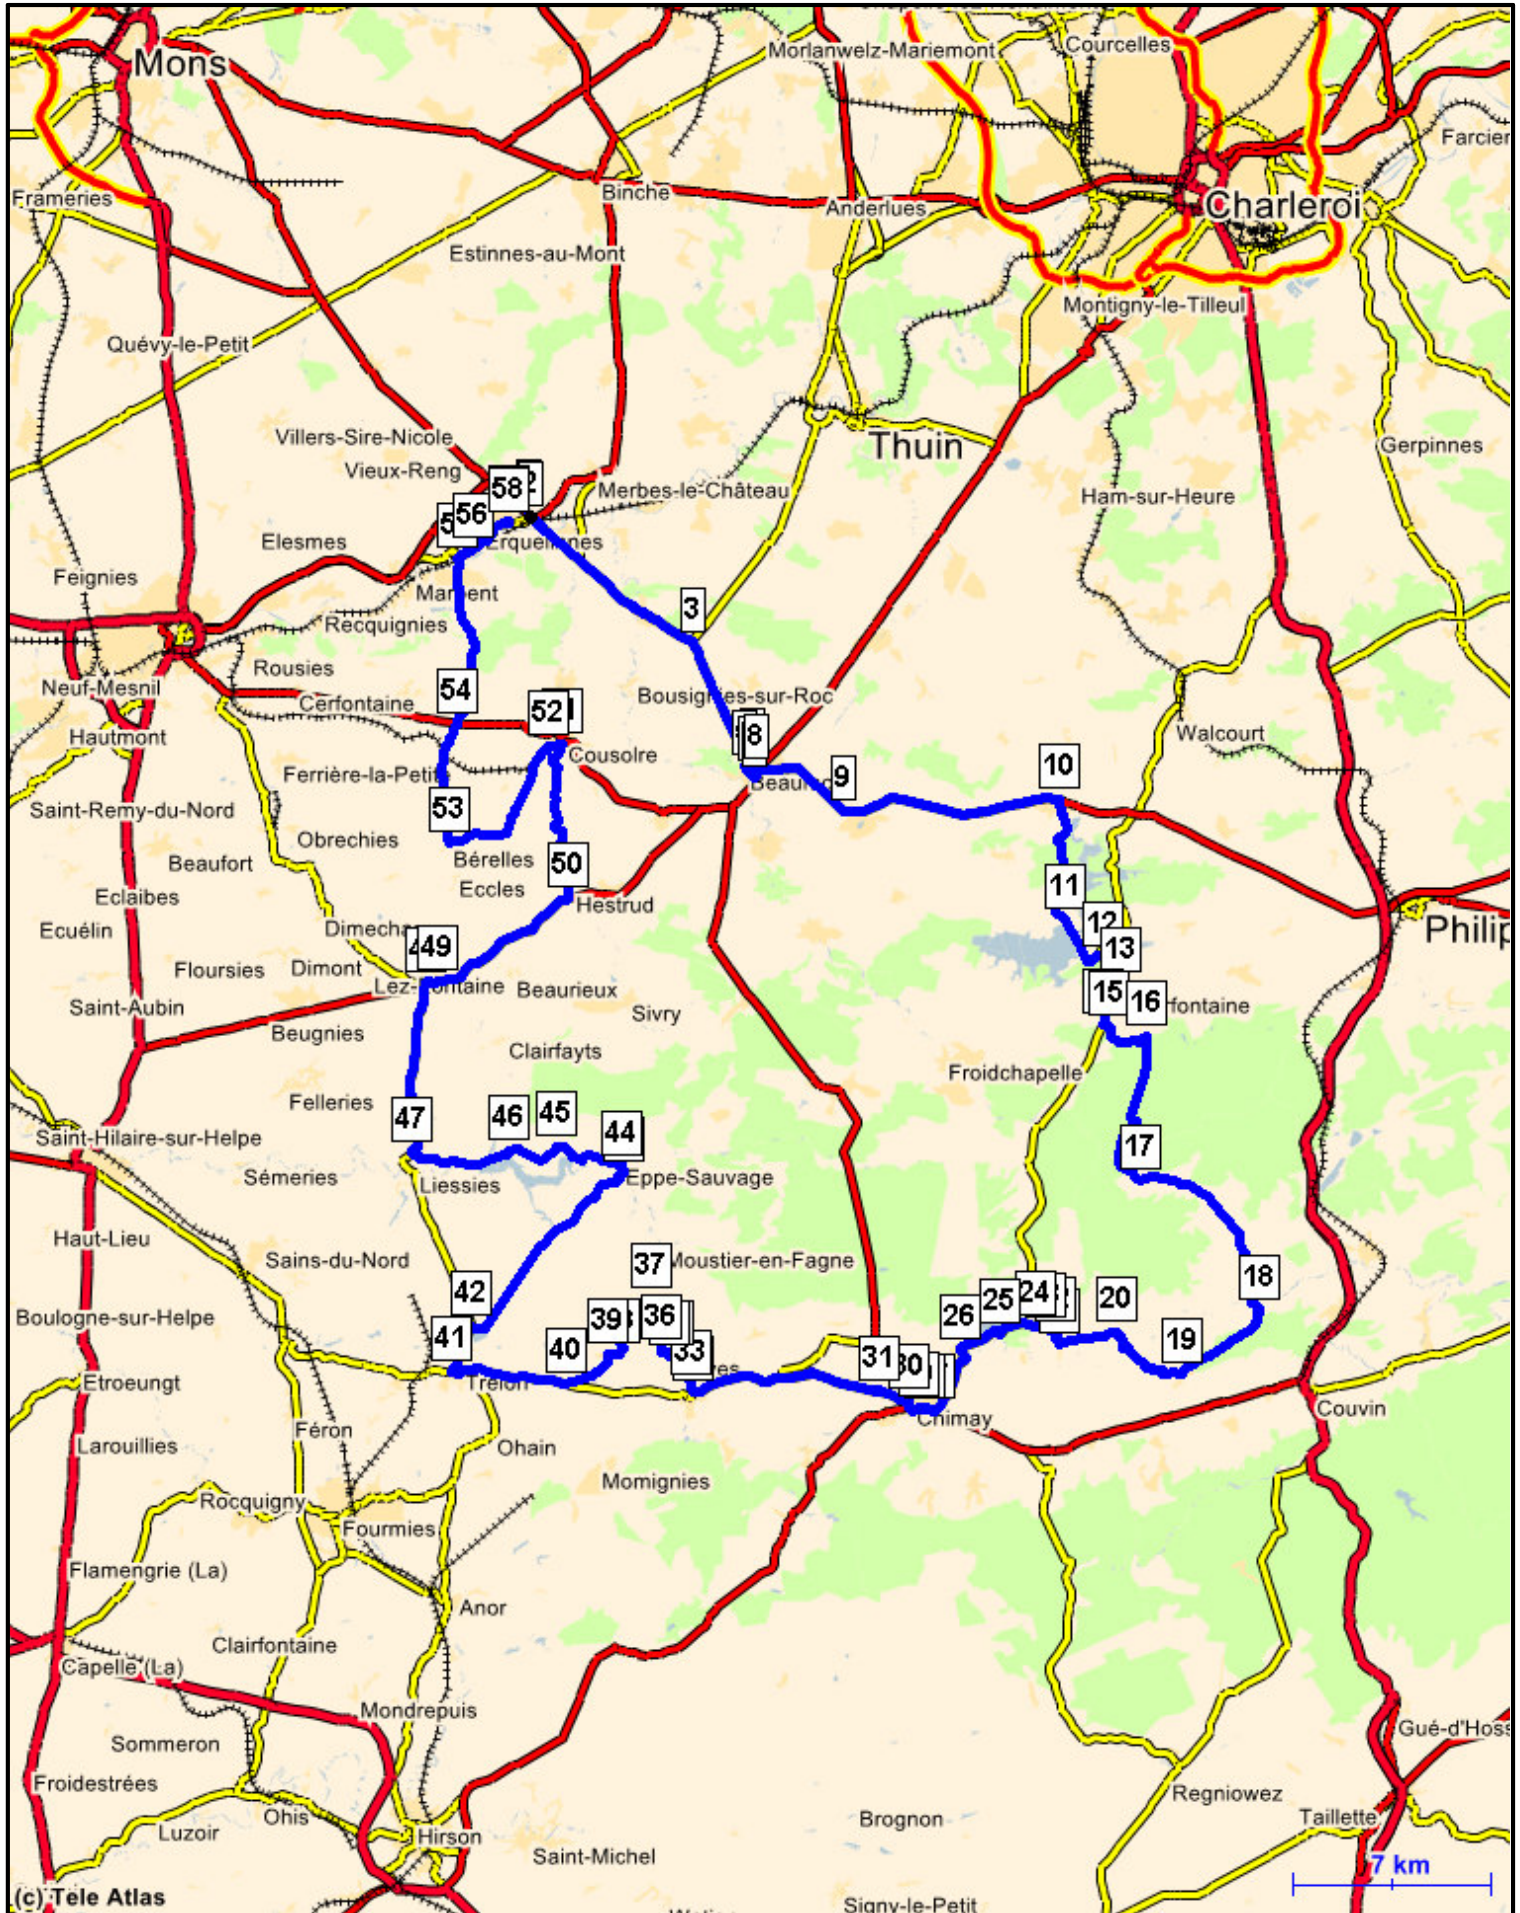

RB ID: 576

RB name: Balade infernale - RB kms: 137,7

Country: Belgique - Region: Hainaut

RB ID: 576

RB name: Balade infernale - RB kms: 137,7

Country: Belgique - Region: Hainaut

Kms Total	Kms Part.	Image	Description
		Road book made by <b>Cobra</b> MCP Motards Wallonie	
1.	<b>0,0</b>	Local MCP MW Hainaut La Ferté Erquelinnes 	Solre-Sur-Sambre Local du MCP MW Hainaut La Ferté à Erquelinnes
2.	<b>0,0</b>	Beaumont Texaco 	Solre-Sur-Sambre Direction Beaumont
3.	<b>6,8</b>	Beaumont 	Bousignies-sur-Roc N40 - Chaussée de Mons Direction Beaumont
4.	<b>4,5</b>		Beaumont N40 - Rue de Binche
5.	<b>0,2</b>		Beaumont N40 - Rue de Binche
6.	<b>0,3</b>		Beaumont N53 - Rue Dutry, Félix
7.	<b>0,2</b>		Beaumont Avenue de l' Esplanade

Kms Total	Kms Part.	Image	Description
8.	<b>0,3</b>	Philippeville 	Beaumont N40 - Chaussée Deliège, Fernand Direction Philippeville
9.	<b>3,4</b>		Barbençon N40 - Chaussée de Philippeville
10.	<b>7,3</b>	Boussu lez Walcourt 	Boussu-lez-Walcourt N589 - Grand Place Boussu lez Walcourt
11.	<b>4,5</b>	Barrage de la Plate Taille 	N589 point de vue sur le barrage de la plate taille
12.	<b>2,1</b>	Cerfontaine 	Cerfontaine N978 Direction Cerfontaine
13.	<b>1,1</b>	Couvin 	Cerfontaine N978 - Route des Lacs Direction Couvin
14.	<b>1,7</b>	Couvin 	Cerfontaine N978 Couvin
15.	<b>0,2</b>		Cerfontaine N978

Kms Total	Kms Part.	Image	Description
78,5	1,9	Trélon 	Moranrieux D951 - Route de Trélon Trélon
82,5	4,0	Eppe Sauvage 	Trélon D963 - Rue de la Piquerie Eppe Sauvage
84,5	2,0	Eppe Sauvage 	Trélon D119 Eppe Sauvage
92,2	7,7	Touvent 	Eppe-Sauvage Touvent
92,4	0,2	Touvent 	Eppe-Sauvage D83 - La Place Touvent
94,8	2,4	Willies 	Touvent D133d Willies
96,7	1,9	Willies 	Champiau D133 Willies
100,1	3,4	Solre le Château 	Beaux Monts (Les) D963 - Rue Salengro, Roger Solre le Château