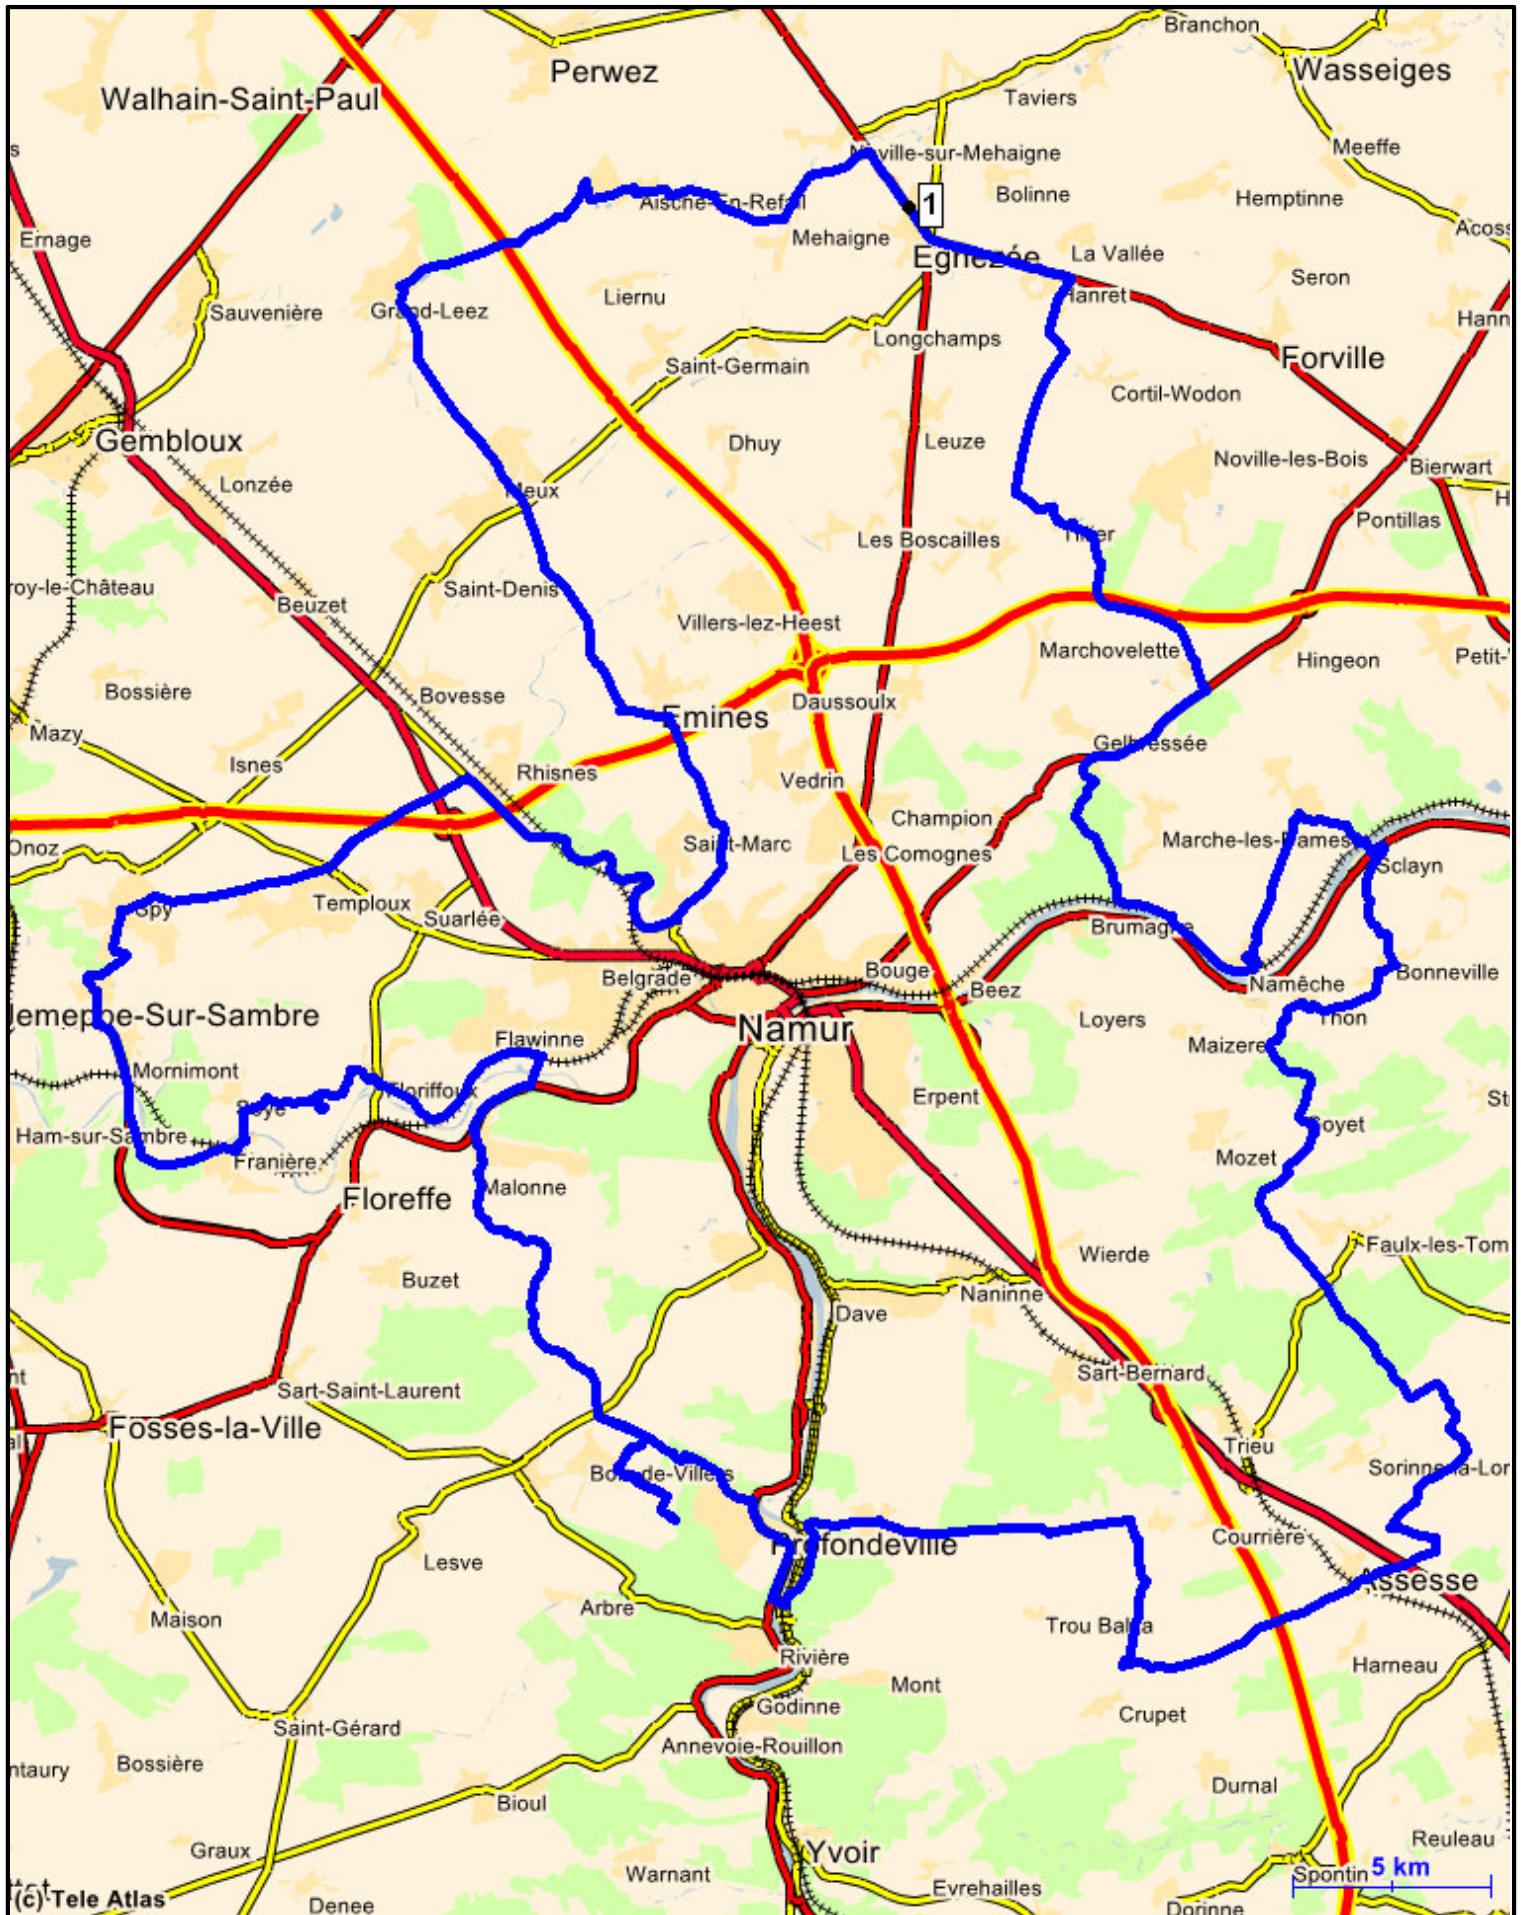

RB ID: 643

RB name: Automne\_Namurois - RB kms: 145,0

Country: Belgium - Region: South

0,0	LOUVAIN (SUIVRE)	
0,0		

2,0	P.P.	
2,0		

2,2	P.P.	
4,2		

3,9	PERWEZ	
8,1		

0,3	P.P.	
8,4		

4,1	NAMUR	
12,5		

3,4	P.P.	
15,9		

1,9	EMINES	
17,8		

4,3	NAMUR	
22,1		

0,9	NAMUR	
23,0		

4,4	BRUXELLES	
27,4		

6,1	TEMPLoux	
33,5		

0,7	TEMPLoux	
34,2		

0,6	FLAWINNE	
54,2		

3,8	MALONNE	
58,0		

0,6	MALONNE	
58,6		

1,4	MALONNE CENTRE	
60,0		

2,3	CENTRE SPORTIF	
62,3		

0,3	P.P.	
62,6		

0,3	POINT DE VUE DE LA SIBERIE	
62,9		

4,0	POINT DE VUE DE LA SIBERIE	
66,9		

1,0	POINT DE VUE DE LA SIBERIE	
67,9		

0,9	POINT DE VUE DE LA SIBERIE	
68,8		

1,7	
70,5	

1,8	P.P.	
72,3		

0,8	P.P.	
73,1		

4,0	P.P.	
77,1		

0,7	P.P.	
77,8		

0,5	DINANT	
78,3		